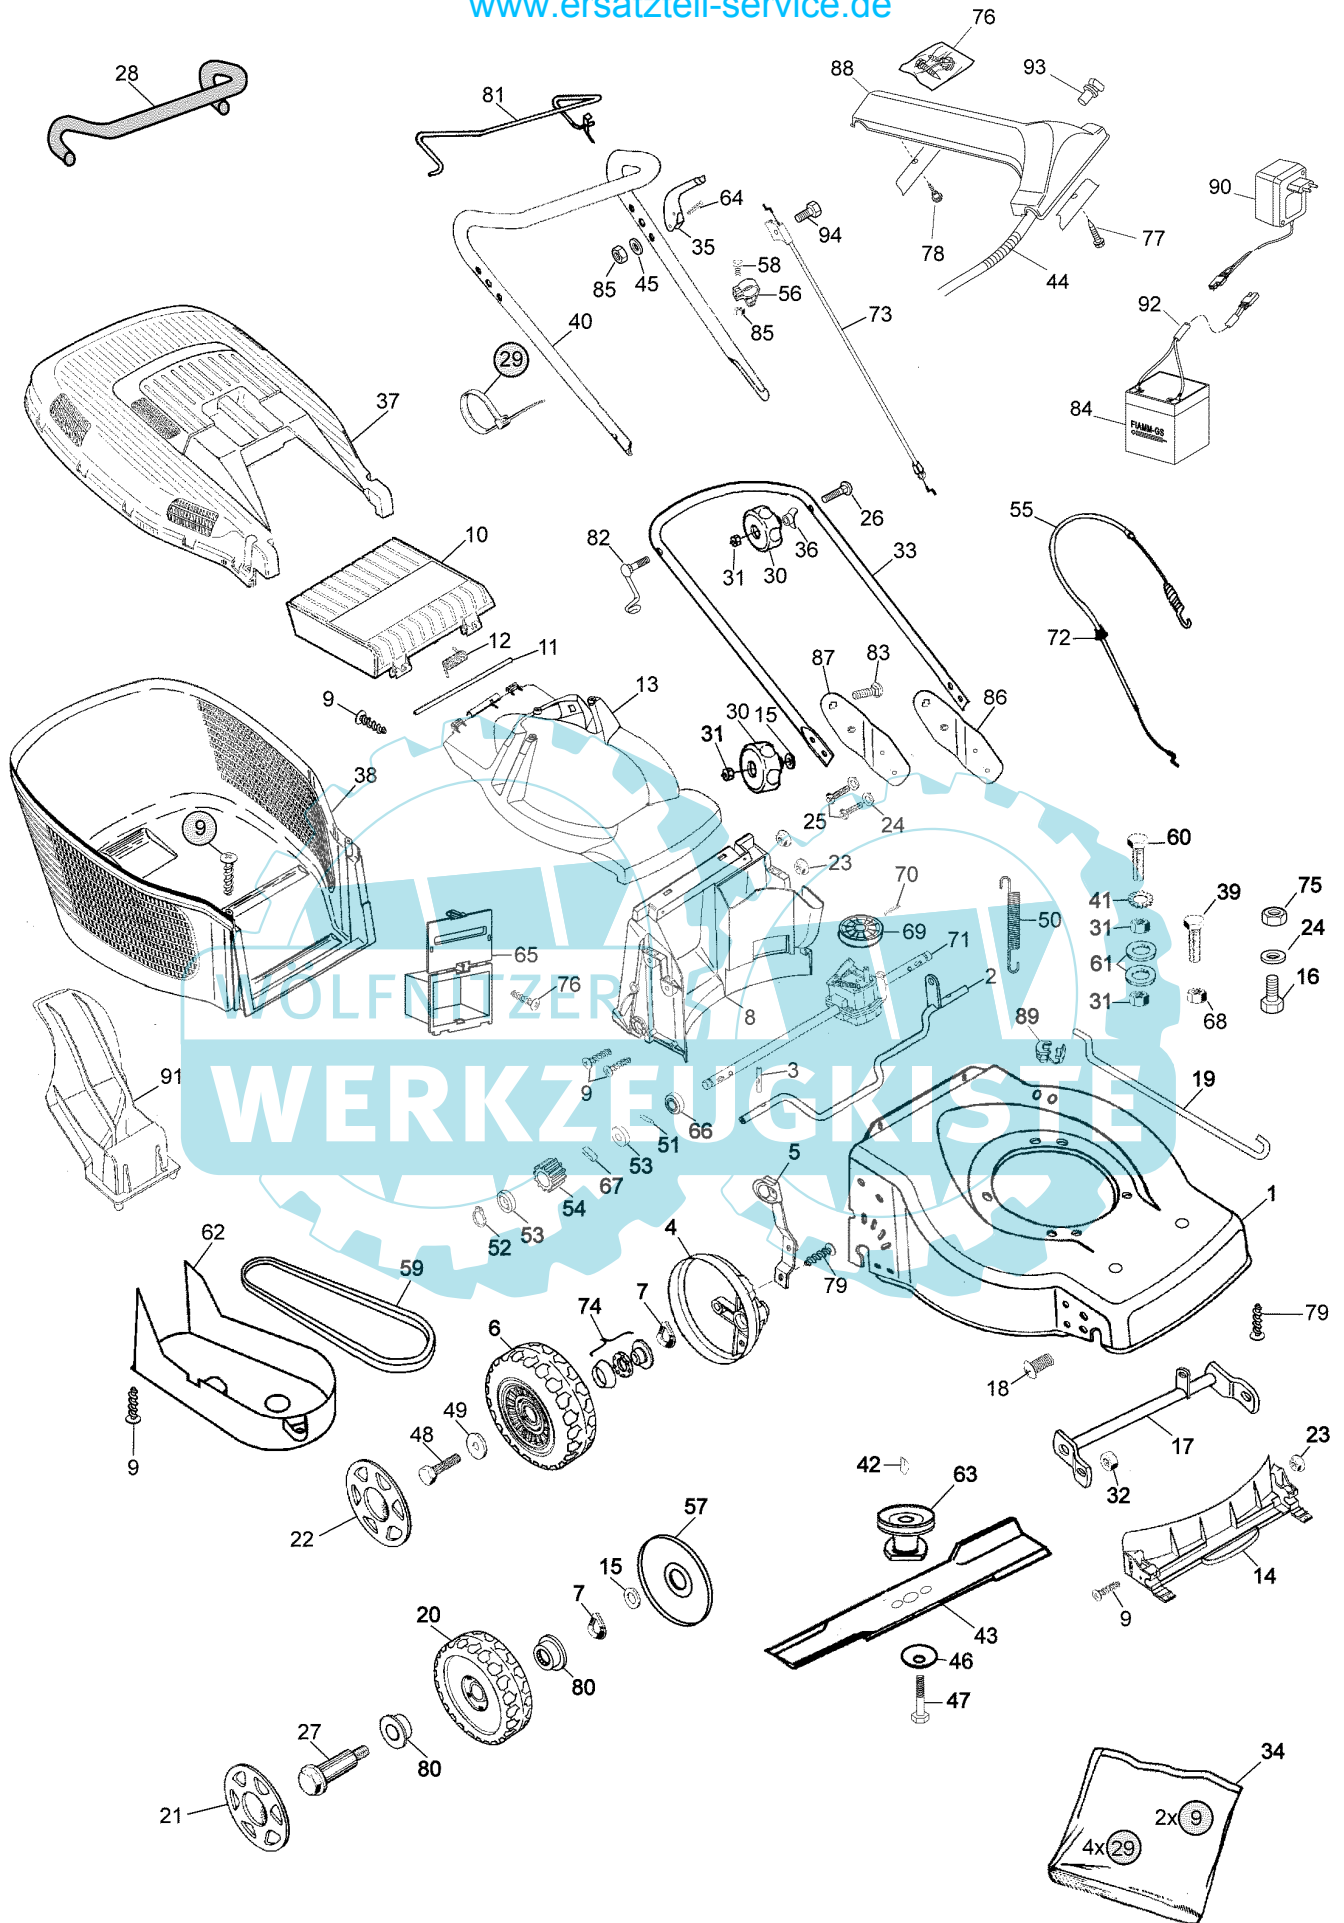

B062A

Ausgabe Issue		Bild Nr Picture No		VARIOLUX 45 BCAE		VARIOLUX 45 BCAE		Seite Page	
2004- 1		B062A						60	
Pos. Fig.	Anzahl/Quantity				Artikel Nr. Part No	Bezeichnung	Description	Satz Kit	Anmerkung Notes
1	1				1117-3369-01	Chassie- grau.....	Deck- grey.....		
2	1				1117-1173-01	Hinterachse	Shaft- backside.....		
3	2				9595-0212-00	Spannstift.....	Locating pin.....		
4	2				1117-3256-01	Raddeckel.....	Wheel protection cap.....		
5	1				1117-1174-01	Höheneinstellhebe.....	Height adjust lever.....		
6	2				1111-2663-01	Rad.....	Wheel.....		
7	4				9694-0003-00	Scheibe.....	Washer.....		
8	1				1117-3008-01	Leitschiene- hintere.....	Baffle- rear.....		
9	14				9836-9516-12	Schraube.....	Screw.....		
10	1				1117-1156-09	Klappe- rot.....	Rear flap- red.....		
11	1				1117-1143-01	Achse.....	Shaft.....		
12	1				1117-1126-01	Feder.....	Spring- rear flap.....		
13	1				1117-3370-01	Chassiedeckel- rot.....	Deck cover- red.....		
14	1				1117-3007-01	Leitschiene- vordere.....	Baffle- front.....		
15	4				9699-0078-02	Scheibe.....	Washer.....		
16	1				9997-0860-16	Schraube.....	Screw.....		
17	1				1117-1334-01	Vorderachse.....	Front shaft.....		
18	2				9939-0816-16	Schraube.....	Screw.....		
19	1				1117-1130-01	Höheneinstellstange.....	Connection rod.....		
20	2				1111-3163-01	Rad.....	Wheel.....		
21	2				1111-3084-07	Nabenkapsel- grau.....	Hub cap- grey.....		
22	2				1111-3085-07	Nabenkapsel- grau.....	Hub cap- grey.....		
23	6				1117-1131-01	Mutter.....	Nut.....		
24	5				9699-0028-02	Scheibe.....	Flat washer.....		
25	4				1117-1364-01	Schraube.....	Screw.....		
26	1				1136-0620-01	Schraube.....	Screw.....		
27	2				1111-3164-01	Radbolzen.....	Wheel axle bolt.....		
28	1				1117-3036-01	Griff.....	Foam grip.....		
X 29	4				1136-1403-01	Kabelhalter.....	Cable holder.....		
30	4				1117-3194-01	Verriegelungsrad.....	Locking knob.....		
31	6				9799-0831-02	Mutter.....	Nut.....		
32	2				9716-0831-02	Mutter.....	Nut.....		
X 33	1				1136-1412-01	Holm- Unterteil.....	Handlebar- lower part.....		
X 34	1				1136-1416-01	Montagesatz.....	Assy kit.....		
35	1				1117-3221-01	Regulierbügel.....	OPC lever.....		
36	2				1136-0693-01	Scheibe.....	Washer.....		
37	1				1117-1157-11	Behälterdeckel- rot.....	Grassbag cover- red.....		
38	1				1117-1218-01	Behälter- Unterteil.....	Lower grass bag.....		
39	1				9997-0830-16	Schraube.....	Screw.....		
X 40	1				1136-1414-01	Holm- Oberteil.....	Handlebar- upper part.....		
41	1				9678-0009-02	Schloßscheibe.....	Lock washer.....		
42	1				9600-0014-00	Keil.....	Key.....		
43	1				1111-9723-01	Messer.....	Blade.....		
44	1				1136-0625-01	Startkabel.....	Start cable.....		
45	1				9699-0025-02	Scheibe.....	Washer.....		
46	1				1117-1065-01	Tellerfeder.....	Spring washer.....		
47	1				9987-5251-12	Schraube.....	Screw.....		
X 48	2				1136-1397-01	Schraube.....	Screw.....		
49	2				9699-0085-02	Scheibe.....	Flat washer.....		
50	1				1117-1120-01	Feder.....	Spring.....		
51	2				9591-0011-00	Stift.....	Pin.....		
52	2				1117-1083-01	Schließring.....	Safety ring.....		
53	4				1111-2830-01	Stützscheibe.....	Support washer.....		
54	2				1111-3075-01	Zahnrad- plastikrad.....	Pinion- plastic wheel.....		
X 55	1				1136-1407-01	Kupplungsdraht.....	Clutch cable.....		
56	1				1117-1114-01	Drahthalter.....	Support.....		
57	2				1117-1161-01	Radschutz.....	Wheel protection.....		
58	1				9865-0616-16	Schraube.....	Screw.....		
59	1				1111-9725-01	Keilriemen.....	V- belt.....		
60	1				9997-0840-16	Schraube.....	Screw.....		
61	2				9699-0062-02	Scheibe.....	Flat washer.....		
62	1				1117-1147-01	Riemenschutz.....	Transmission cap.....		
63	1				1111-9716-01	Messerhalterung.....	Blade holder.....		